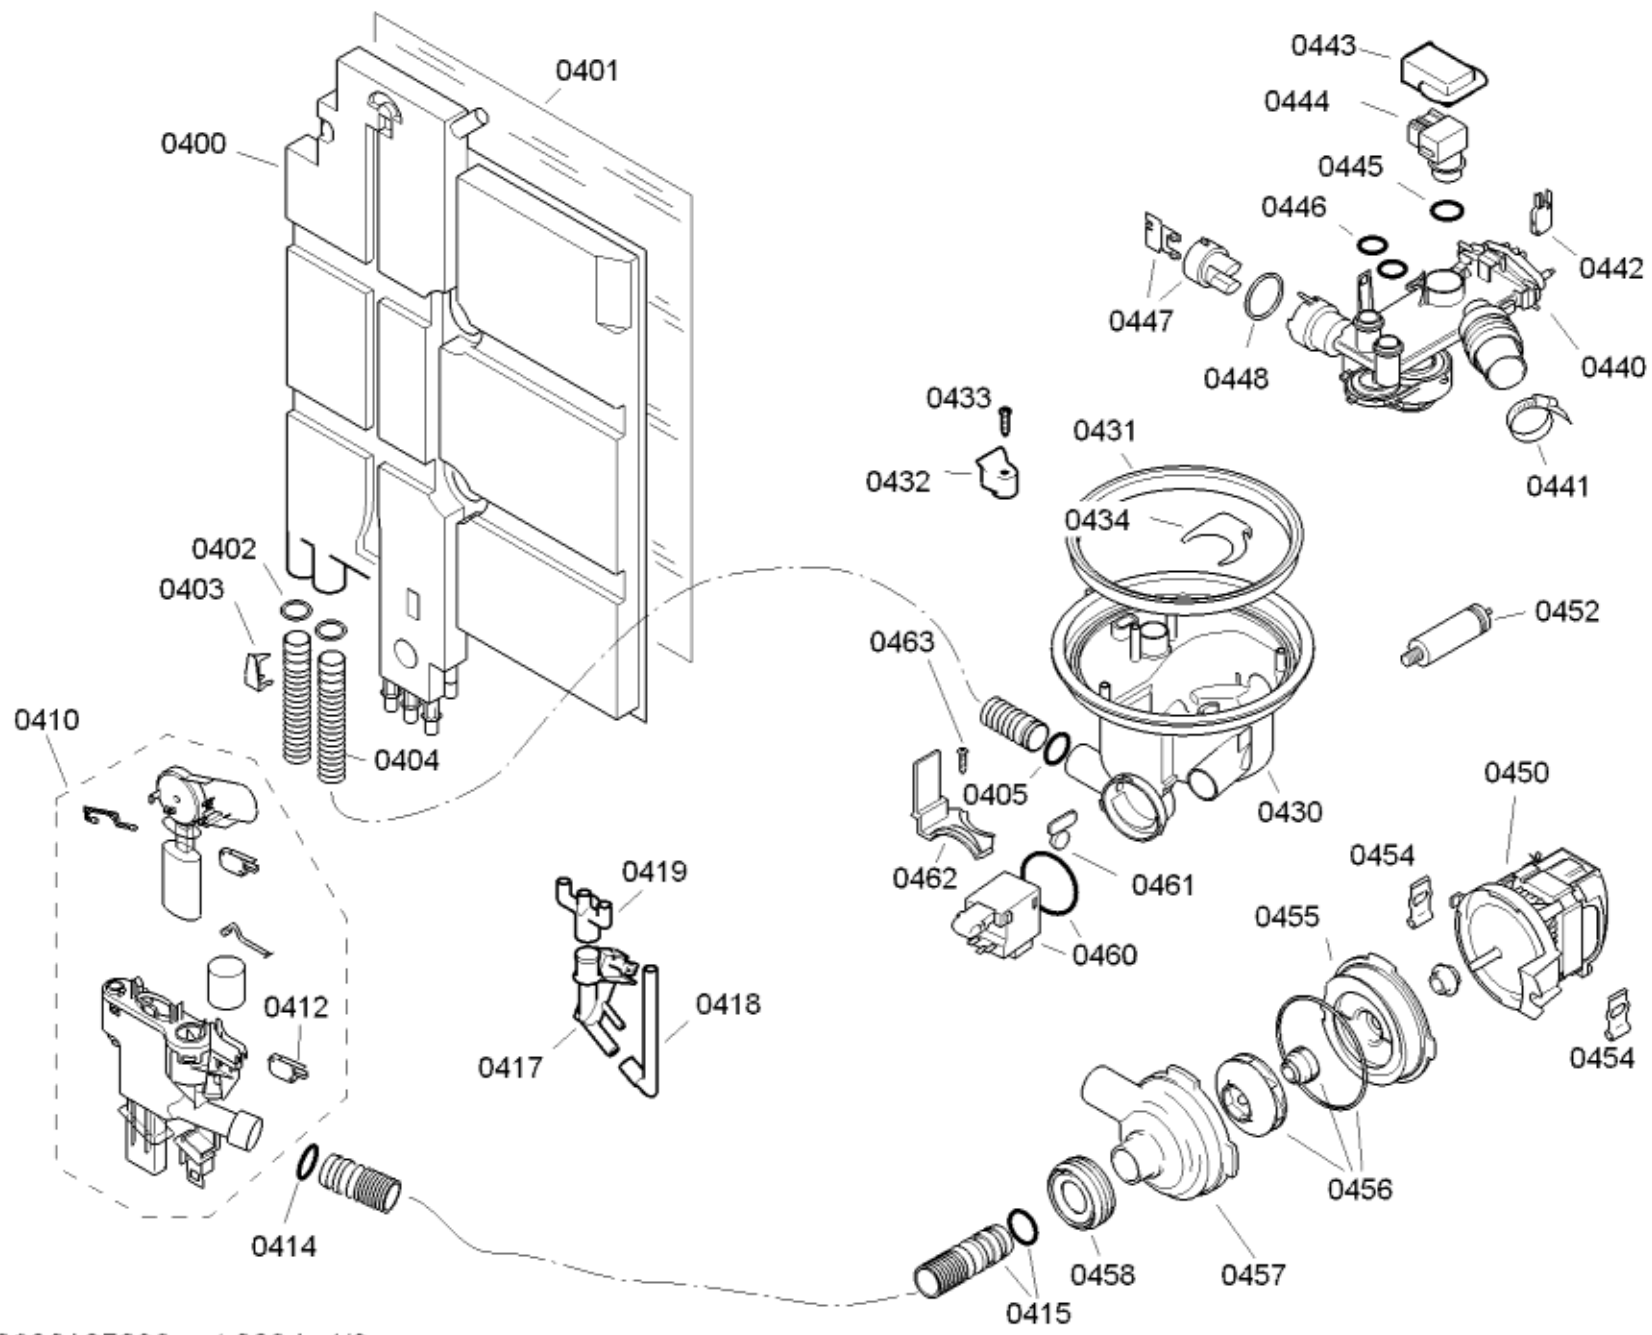

Position ID	Spare part no.	Replacement	Description
0102	00496460		Plug
0109	00493906		Cable harness
0110	00432779		Holder
0111	00438026		Door latch
0112	00187205		Switch
0113	00424410		Switch
0121	00425565		Key
0122	00489674		Handle-strip
0123	00600071		Key
8001	00460038	00311506	Descaler
8100	00428216		Filter-micro
8400	00540484		Installation instructions

Position ID	Spare part no.	Replacement	Description
0210	00490467		Dispenser
0211	00166621		Lid
0211	00166637		Sealing
0213	00166625		Sealing
0214	00166630		Tripping device
0215	00166627		Plunger
0216	00166623		Lid
0217	00166626		Adjusting device
0218	00166632		Repair-set
0219	00166635		Actuator
0220	00166628		Repair-set
0240	00212855		Door-inner
0241	00151703		Screw
0242	00298534		Seal-door
0250	00299022		Insulating plate
0260	00478557		Door-outer
8001	00460038	00311506	Descaler
8100	00428216		Filter-micro
8400	00540484		Installation instructions
0212	00166621		Lid

Position ID	Spare part no.	Replacement	Description
0302	00474602	00683932	Panel side
0304	00474603	00683933	Panel side
0310	00552829		Baking Stone
0312	00552829		Baking Stone
0313	00552829		Baking Stone
0314	00298550		Strip
0330	00298611		Rail
0331	00263096		Seal-door
0332	00187185		Latch
0333	00263094		Holder
0334	00263093		Holder
0335	00357074		Rail
0336	00165254		Holder
0337	00298547		Rail
0350	00066400		Cover
0351	00029952		Sealing
0352	00171024		Cover
0353	00265832		Hose-vent
0361	00141771	00144227	Weight
0391	00170664		Fixing kit
0392	00169467	00622193	Repair set-role
8001	00460038	00311506	Descaler
8100	00428216		Filter-micro
8400	00540484		Installation instructions