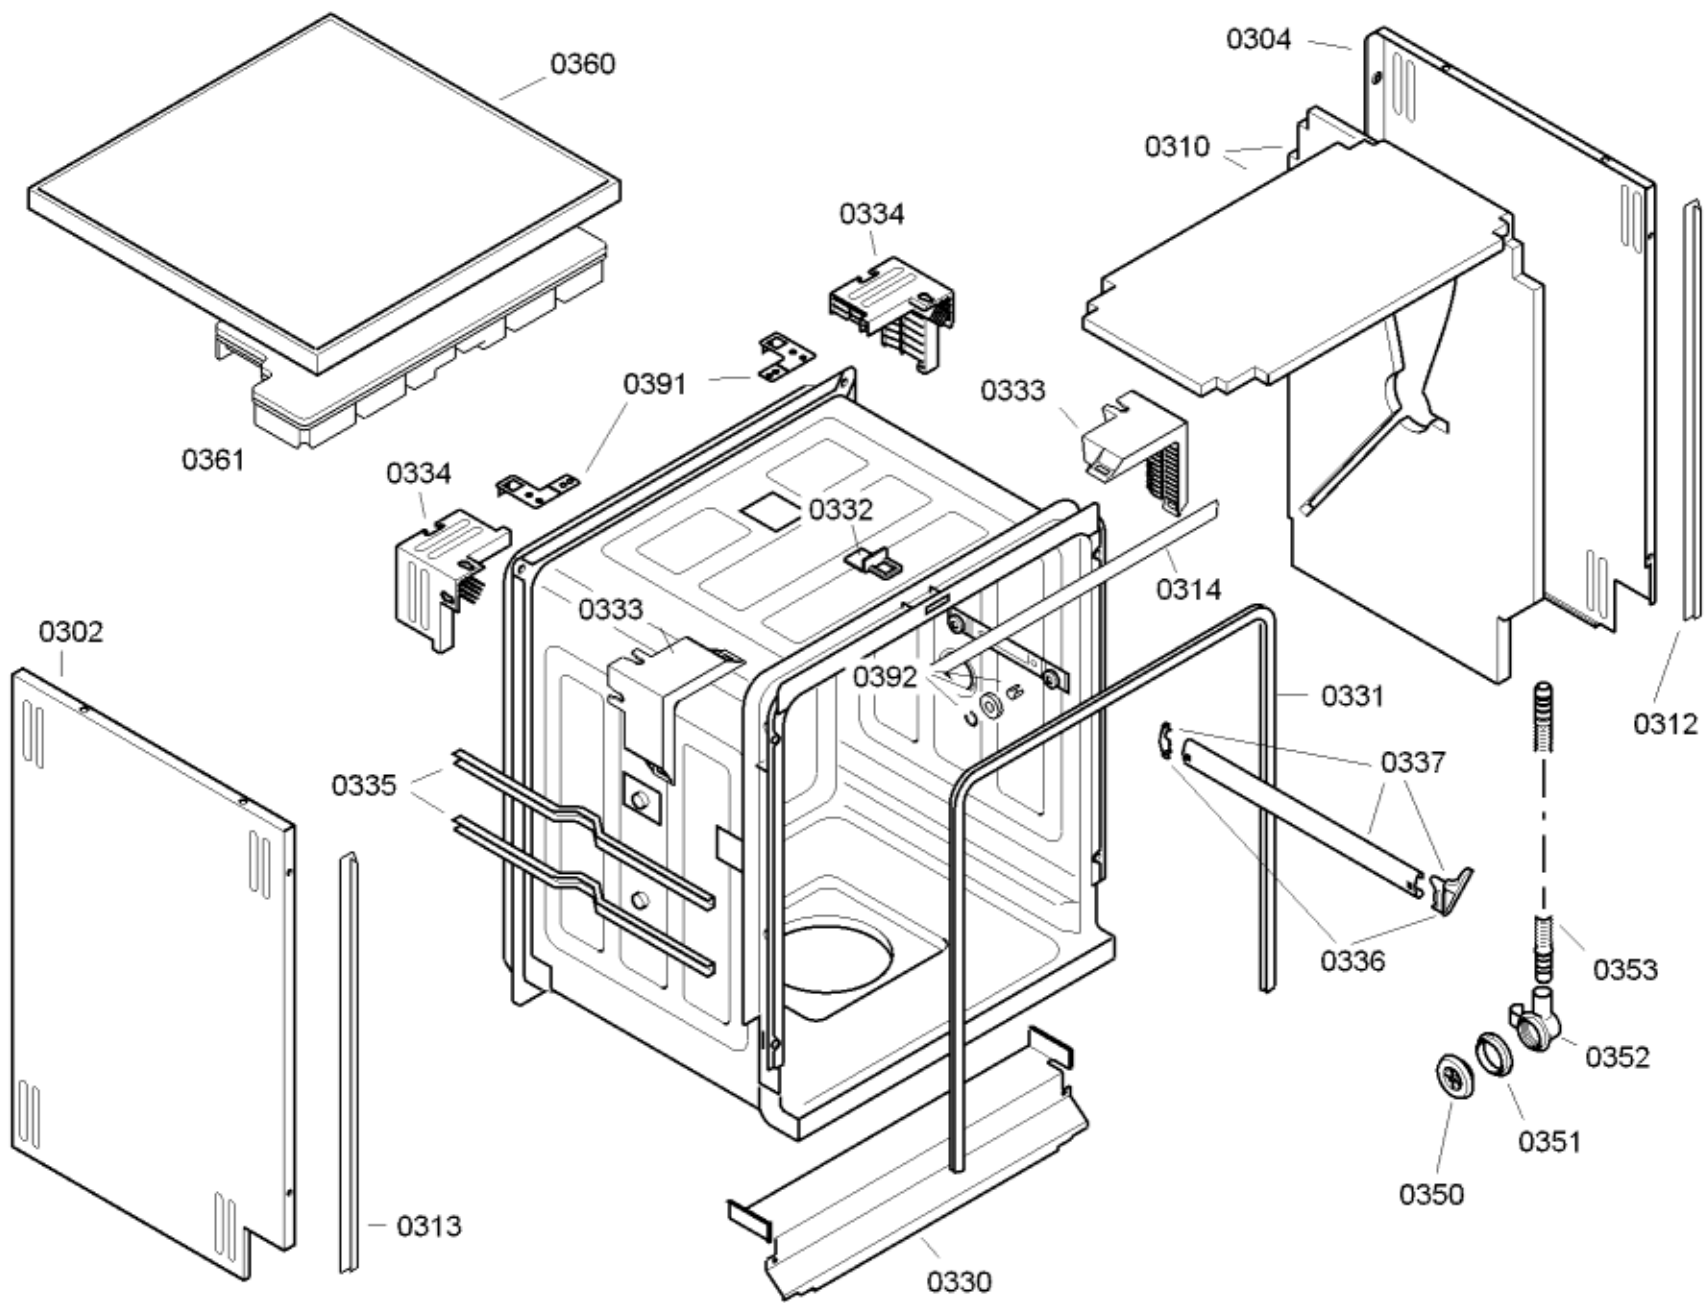

Position ID	Spare part no.	Replacement	Description
0102	00496460		Plug
0109	00493906		Cable harness
0110	00432779		Holder
0111	00438026		Door latch
0112	00187205		Switch
0113	00424410		Switch
0121	00425565		Key
0122	00489674		Handle-strip
0123	00600071		Key
8001	00460038	00311506	Descaler
8100	00428216		Filter-micro
8400	00540484		Installation instructions

Position ID	Spare part no.	Replacement	Description
0210	00490467		Dispenser
0211	00166621		Lid
0211	00166637		Sealing
0213	00166625		Sealing
0214	00166630		Tripping device
0215	00166627		Plunger
0216	00166623		Lid
0217	00166626		Adjusting device
0218	00166632		Repair-set
0219	00166635		Actuator
0220	00166628		Repair-set
0240	00212855		Door-inner
0241	00151703		Screw
0242	00298534		Seal-door
0250	00299022		Insulating plate
0260	00478557		Door-outer
8001	00460038	00311506	Descaler
8100	00428216		Filter-micro
8400	00540484		Installation instructions
0212	00166621		Lid

Position ID	Spare part no.	Replacement	Description
0302	00474602	00683932	Panel side
0304	00474603	00683933	Panel side
0310	00552829		Baking Stone
0312	00552829		Baking Stone
0313	00552829		Baking Stone
0314	00298550		Strip
0330	00298611		Rail
0331	00263096		Seal-door
0332	00187185		Latch
0333	00263094		Holder
0334	00263093		Holder
0335	00357074		Rail
0336	00165254		Holder
0337	00298547		Rail
0350	00066400		Cover
0351	00029952		Sealing
0352	00171024		Cover
0353	00265832		Hose-vent
0361	00141771	00144227	Weight
0391	00170664		Fixing kit
0392	00169467	00622193	Repair set-role
8001	00460038	00311506	Descaler
8100	00428216		Filter-micro
8400	00540484		Installation instructions