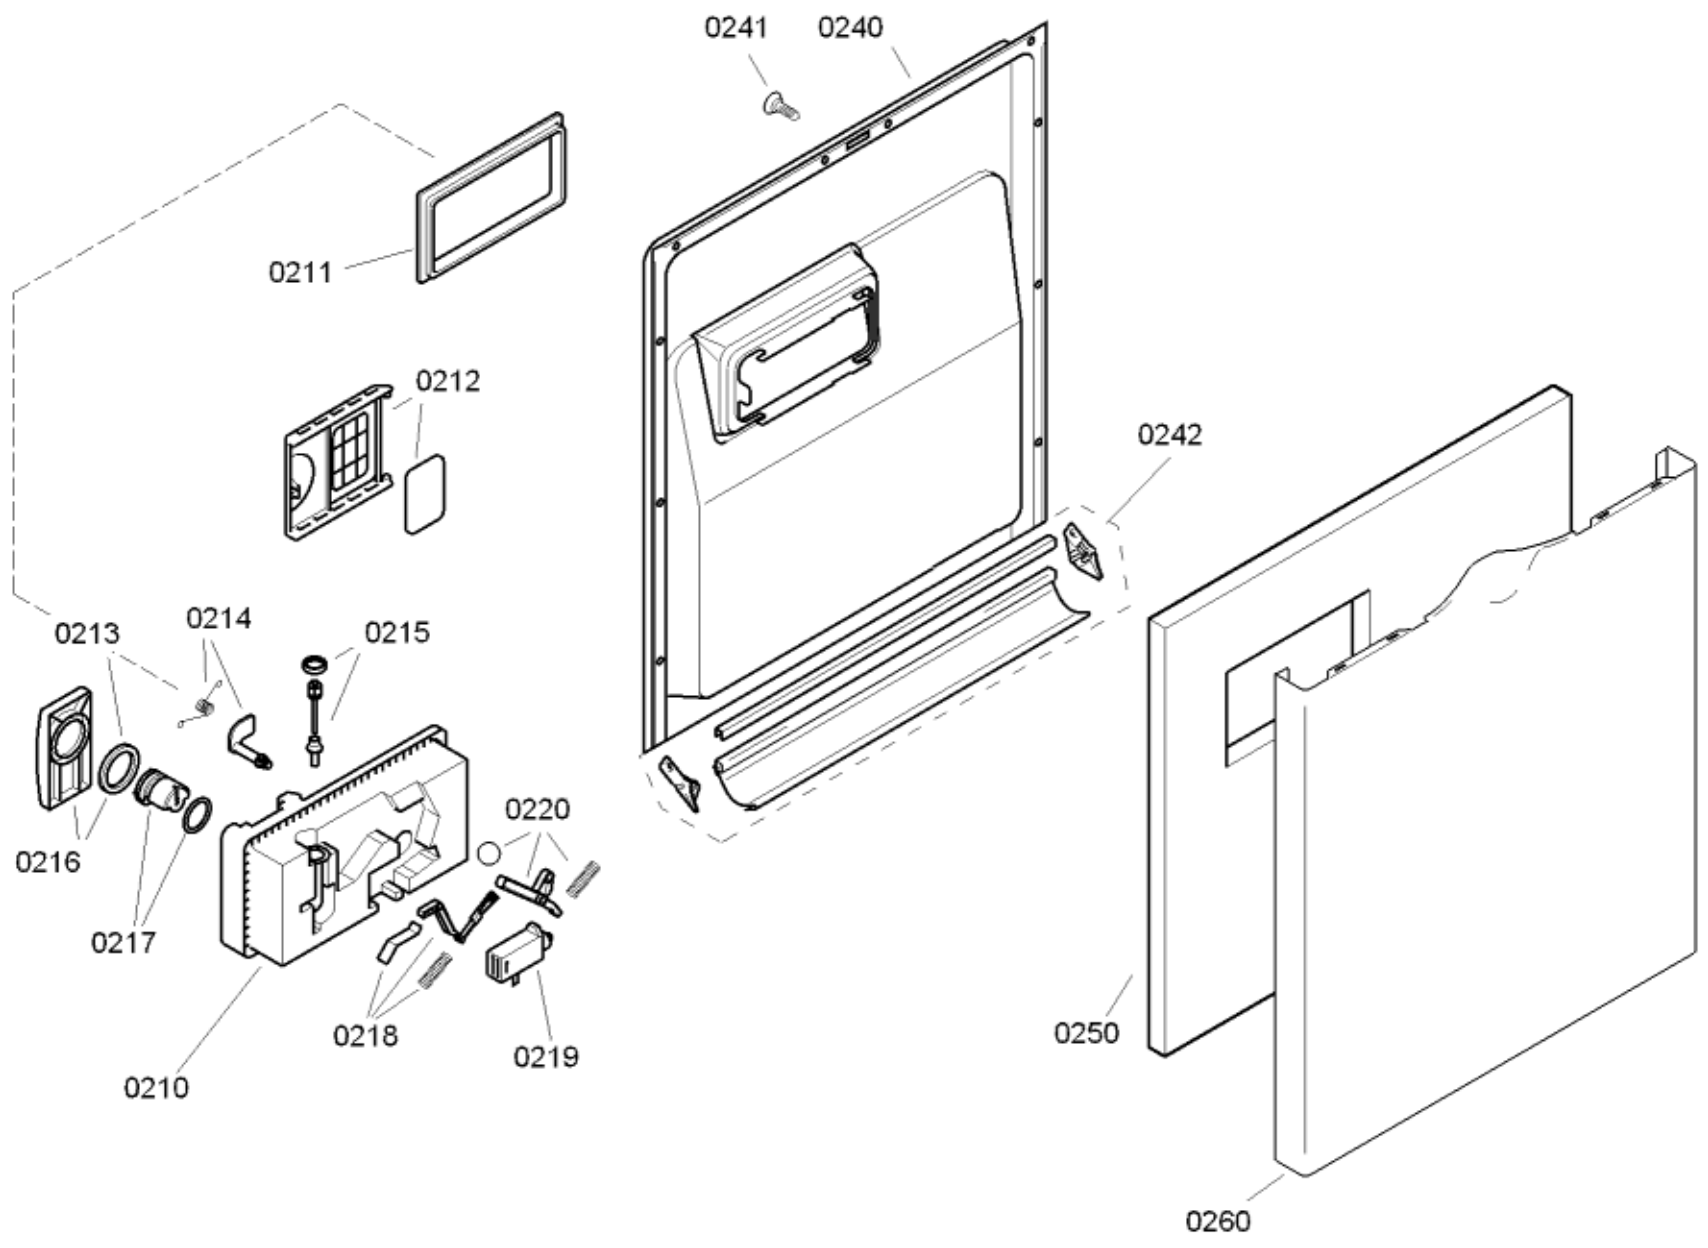

Position ID	Spare part no.	Replacement	Description
0102	00496460		Plug
0109	00493906		Cable harness
0110	00432779		Holder
0111	00438026		Door latch
0112	00187205		Switch
0113	00424410		Switch
0121	00425565		Key
0122	00489674		Handle-strip
0123	00600071		Key
8001	00460038	00311506	Descaler
8100	00428216		Filter-micro
8400	00540484		Installation instructions

Position ID	Spare part no.	Replacement	Description
0210	00490467		Dispenser
0211	00166621		Lid
0211	00166637		Sealing
0213	00166625		Sealing
0214	00166630		Tripping device
0215	00166627		Plunger
0216	00166623		Lid
0217	00166626		Adjusting device
0218	00166632		Repair-set
0219	00166635		Actuator
0220	00166628		Repair-set
0240	00212855		Door-inner
0241	00151703		Screw
0242	00298534		Seal-door
0250	00299022		Insulating plate
0260	00478557		Door-outer
8001	00460038	00311506	Descaler
8100	00428216		Filter-micro
8400	00540484		Installation instructions
0212	00166621		Lid

Position ID	Spare part no.	Replacement	Description
0302	00474602	00683932	Panel side
0304	00474603	00683933	Panel side
0310	00552829		Baking Stone
0312	00552829		Baking Stone
0313	00552829		Baking Stone
0314	00298550		Strip
0330	00298611		Rail
0331	00263096		Seal-door
0332	00187185		Latch
0333	00263094		Holder
0334	00263093		Holder
0335	00357074		Rail
0336	00165254		Holder
0337	00298547		Rail
0350	00066400		Cover
0351	00029952		Sealing
0352	00171024		Cover
0353	00265832		Hose-vent
0361	00141771	00144227	Weight
0391	00170664		Fixing kit
0392	00169467	00622193	Repair set-role
8001	00460038	00311506	Descaler
8100	00428216		Filter-micro
8400	00540484		Installation instructions