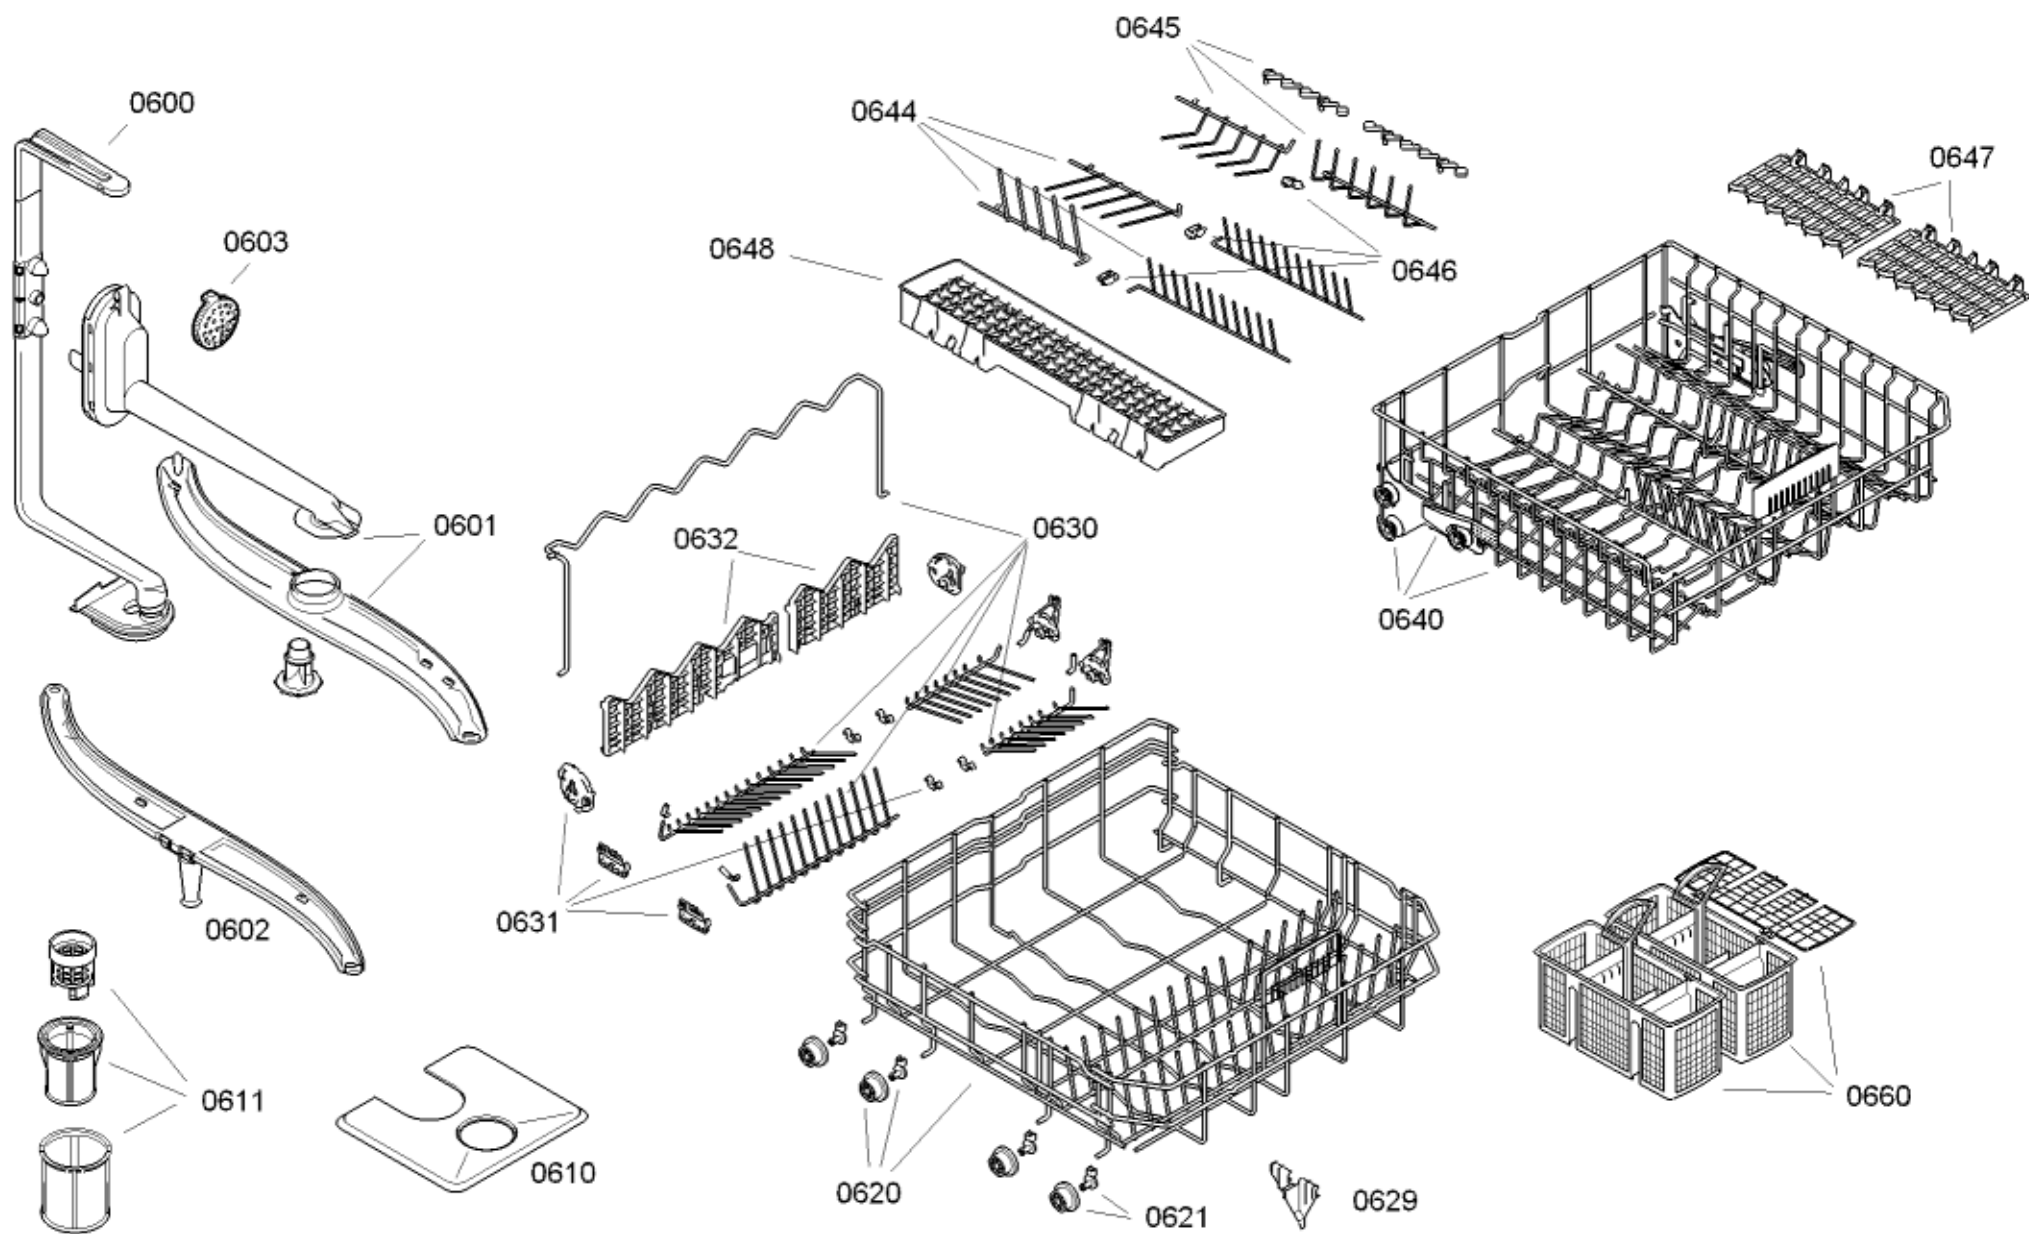

Position ID	Spare part no.	Replacement	Description
0302	00474602	00683932	Panel side
0304	00474603	00683933	Panel side
0310	00552829		Baking Stone
0312	00552829		Baking Stone
0313	00552829		Baking Stone
0314	00298550		Strip
0330	00298611		Rail
0331	00263096		Seal-door
0332	00187185		Latch
0333	00263094		Holder
0334	00263093		Holder
0335	00357074		Rail
0336	00165254		Holder
0337	00298547		Rail
0350	00066400		Cover
0351	00029952		Sealing
0352	00171024		Cover
0353	00265832		Hose-vent
0361	00141771	00144227	Weight
0391	00170664		Fixing kit
0392	00169467	00622193	Repair set-role
8001	00460038	00311506	Descaler
8100	00428216		Filter-micro
8400	00540484		Installation instructions

0564	00165295		Plate
8001	00460038	00311506	Descaler
8100	00428216		Filter-micro
8400	00540484		Installation instructions

Position ID	Spare part no.	Replacement	Description
0600	00448808		Tube
0601	00298594		Spray arm
0602	00448806		Spray arm
0610	00357393		Filter-fine
0611	00427903		Filter-micro
0620	00239504	00680997	Crockery basket
0621	00165314		Wheel
0632	00489468		Cup rack
0640	00239503	00770441	Crockery basket
0644	00489467		Insert
0645	00489466		Insert
0646	00418674		Bearing
0647	00093044		Cup rack
0648	00363436		Insert
0660	00489464	00418280	Cutlery basket
8001	00460038	00311506	Descaler
8100	00428216		Filter-micro
8400	00540484		Installation instructions
0640	00648570		Adjusting device
0631	00428344		Bearing
0630	00443403		Insert